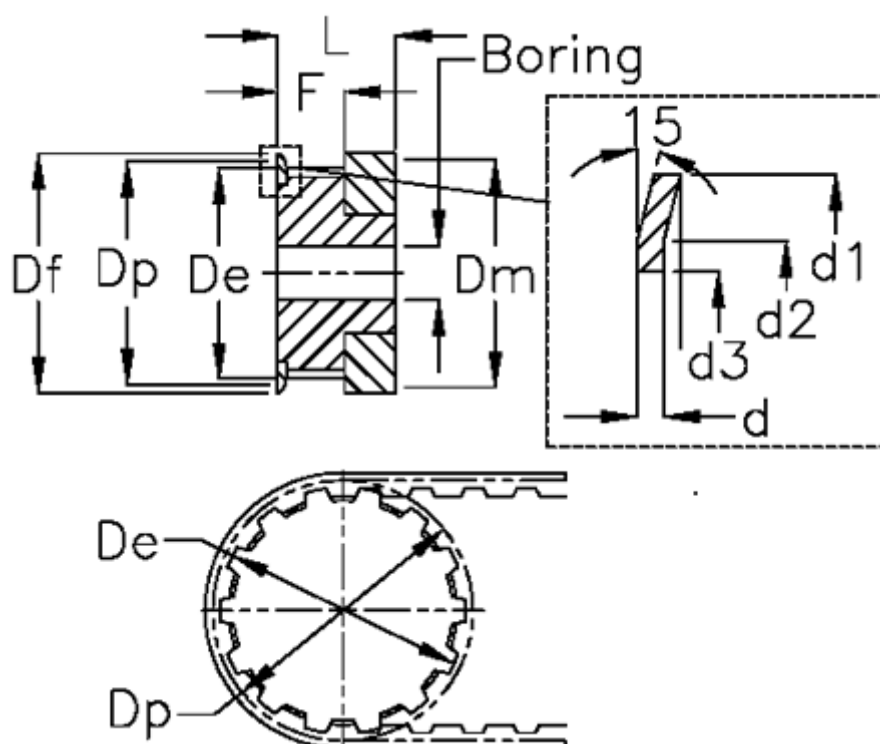

Varenummer: 604140014009
 Beskrivelse: Tandremskive med nav
 HTD 14 3M 9

Mål

Boring = 4	Dm = 16
Bredde = 09	Dp = 13.37
d = 0.5	F = 10.2
d1 = 16	Flangetype = F03
d2 = 13	L = 17.5
d3 = 9.5	Tandantal = 14
De = 12.61	Type = 3M
Df = 16	Vægt = 0.007